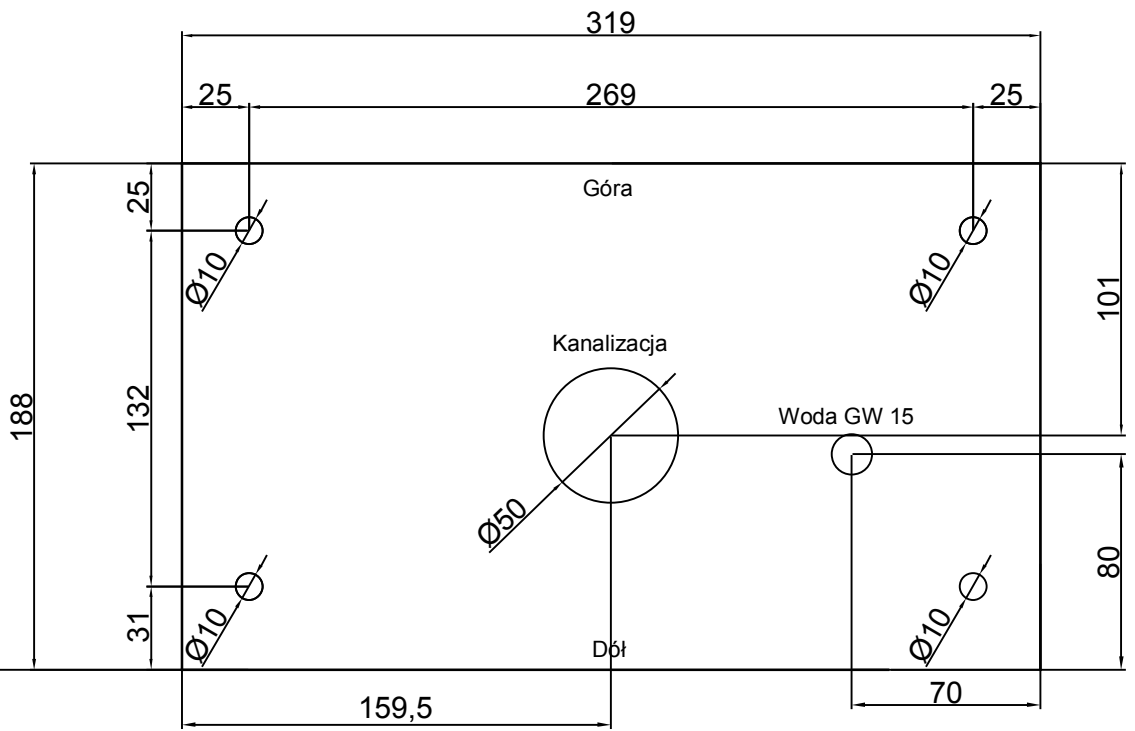

650 - 750 mm

Posadzka